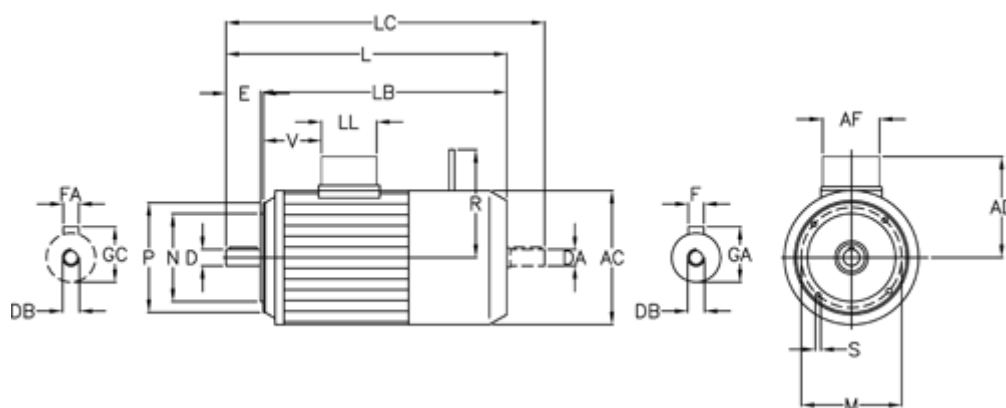

Varenummer: 2510004004150406000  
 Beskrivelse: Bonfiglioli Bremsemotor BX112M-4 4.0KW FD06S  
 1400 o/min 3x230/400v 50HZ IP55 IE3 DC bremse B14 rustfast

## Mål

A/F = 98	EA = 28	LL = 98
AC = 219	F = 8	M = 130
AD = 157	FA = 8	N = 110
D = 28	GA = 31.0	P = 160
DA = M10	GC = 31.0	R = 198
DB = M10	L = 484	S = M8
DB1 = M10	LB = 424	T = 3.5
E = 60	LC = 547	V = 128